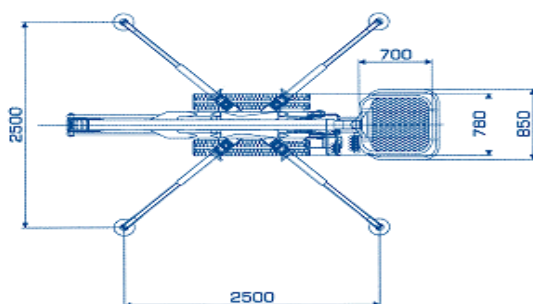

NET GLASS , toujours plus haut....!

Site web : www.netglass.tn - E-mail : info@netglass.tn