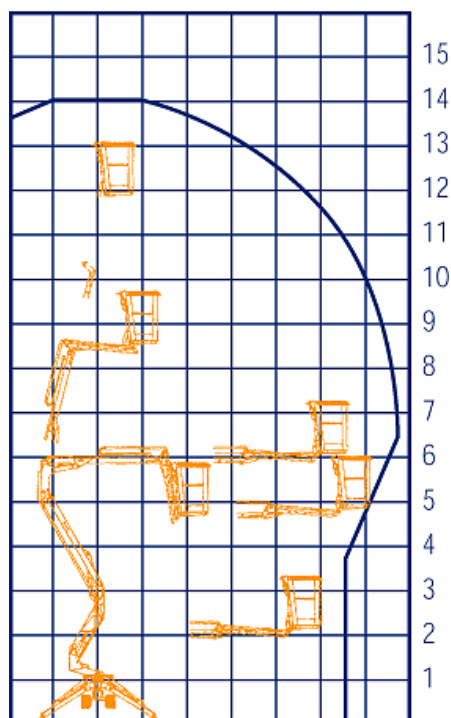

NET GLASS , toujours plus haut....!

Site web : www.netglass.tn - E-mail : info@netglass.tn