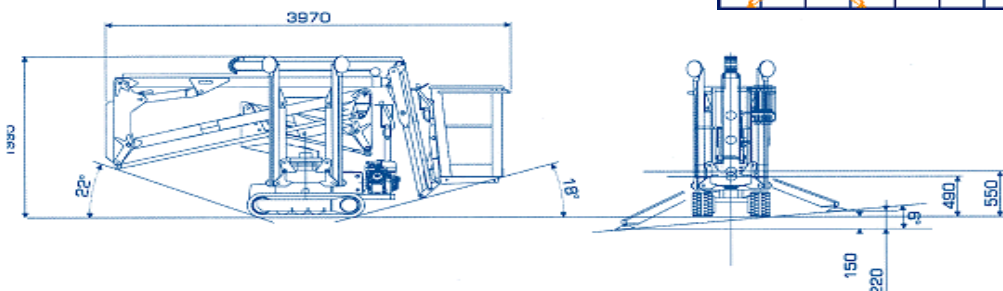

NET GLASS , toujours plus haut....!

Site web : www.netglass.tn - E-mail : info@netglass.tn